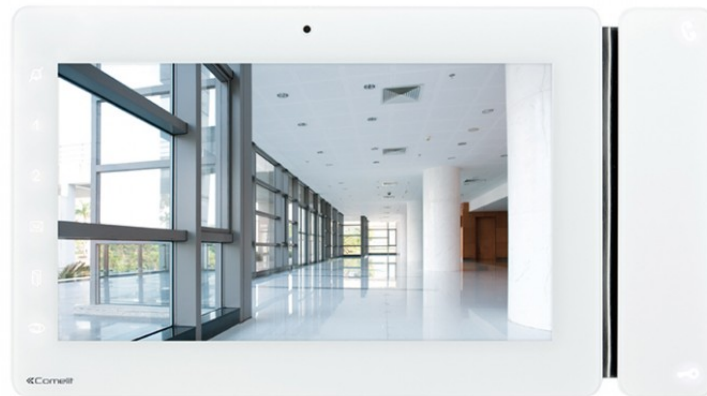

**6842W****MONITOR MAXI 7" WI-FI BIANCO. VIP**

Monitor Maxi a colori Wi-Fi da incasso (utilizzando la scatola opzionale art. 6817) o a parete (con supporto opzionale art. 6820) con schermo touch da 7" / 16:9, fonica vivavoce full-duplex con induzione magnetica e comandi touch sensitive per sistema ViP. Consente la regolazione del livello di colore, contrasto, volume fonica e volume suoneria. Dotato di slot per alloggiamento di una scheda micro-SD (non fornita). È possibile la personalizzazione della suoneria scegliendo tra diverse melodie. Dotato di serie di pulsante apriporta, pulsante di abilitazione/disabilitazione fonica con relativi led di segnalazione e di altri pulsanti per autoaccensione, servizio privacy e altre funzioni programmabili. Gestisce di serie la chiamata fuoriporta e la ripetizione di chiamata. Compatibile con formato video H.264. Dimensioni (L x H x P): 223x124x25mm.