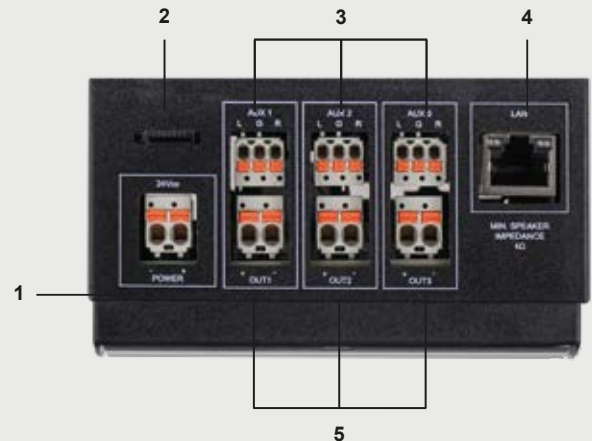

- 1 - Alimentazione 24Vdc
  Power supply 24vdc
- 2 - Slot per MicroSD Card
  MicroSD Card slot
- 3 - Ingressi ausiliari stereo sbilanciati
  Auxiliary unbalanced stereo inputs
- 4 - Porta RJ45 per connessione alla rete LAN
  RJ45 port for LAN connection
- 5 - Uscite amplificate per collegamento diffusori zone 1-2-3
  Amplified outputs for speakers connections zones 1-2-3

- 6 - Connettore bus KNX
  KNX bus connector
- 7 - Pulsante programmazione indirizzo fisico KNX
  KNX physical address programming button
- 8 - Uscite amplificate per collegamento diffusori zone 4-5-6
  Amplified outputs for speakers connections zones 4-5-6
- 9 - Uscite preamplificate bilanciate per espansioni di potenza
  Preamplified balanced outputs for power expansions