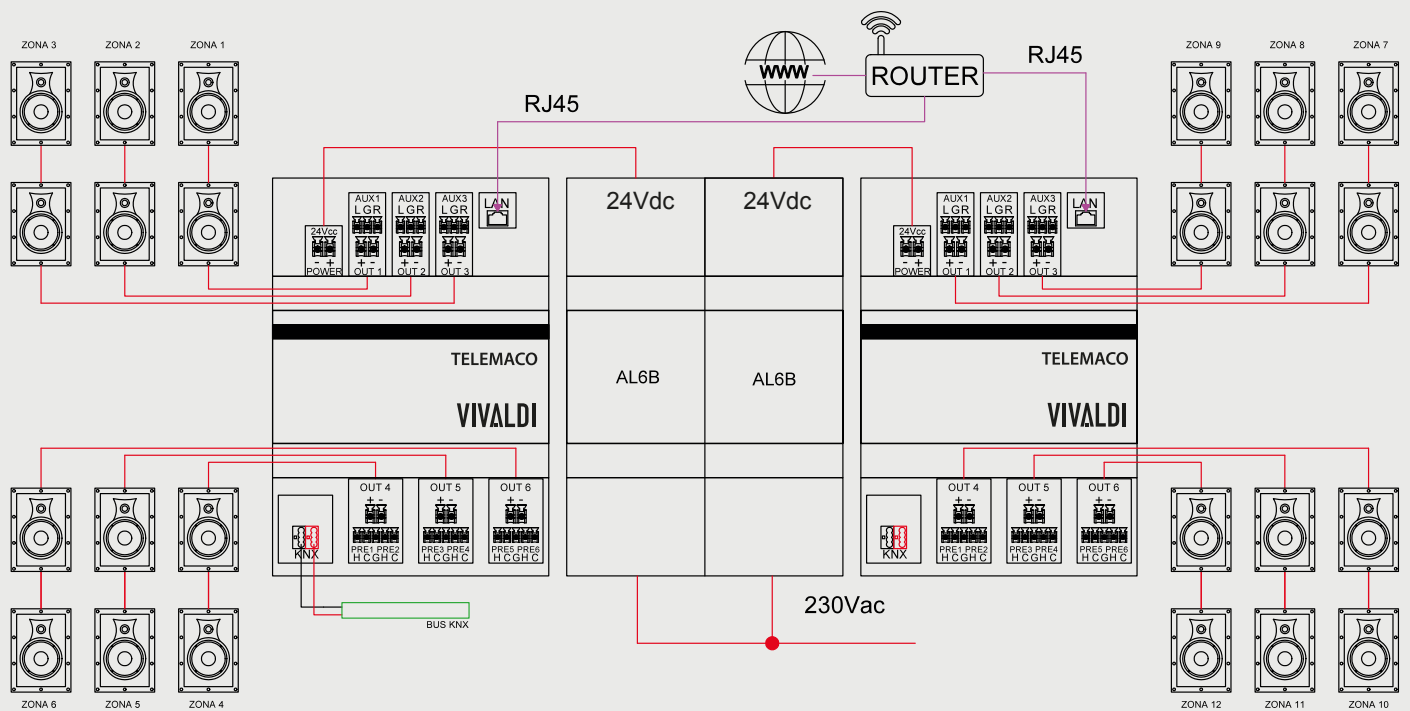

Technical data

Power supply	24 Vdc
Max consumption	140W
Zones Power outputs	6 X 20 W RMS
Input sensibility	0.707 Vrms sbilanciato/unbalanced
Preout level	1 Vrms bilanciato/balanced
Network connection	10/100
Size	6 DIN units

Connections	1x 2P power supply
	3x 3P analog inputs preamplified
Audio source	6x 5P outputs
	6x 2P speakers outputs
	1x RJ45 LAN
	1x KNX (TP)
	Spotify connect, Airplay, Webradio, NAS, Youtube, Analog Input, Local music (mobile phone).