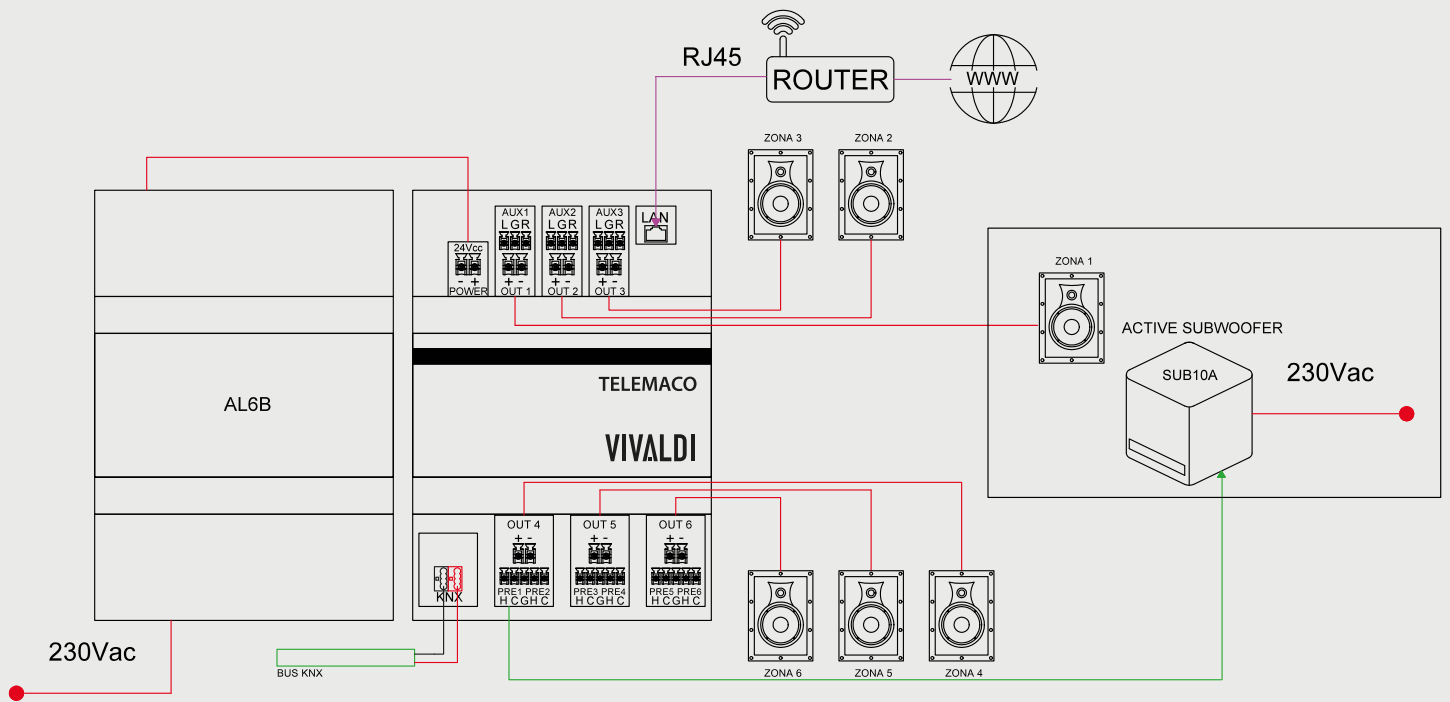

Technical data

Power supply	24 Vdc
Max consumption	140W
Zones Power outputs	6 X 20 W RMS
Input sensibility	0.707 Vrms sbilanciato/unbalanced
Preout level	1 Vrms bilanciato/balanced
Network connection	10/100
Size	6 DIN units

Connections	1x 2P power supply
	3x 3P analog inputs preamplified
Audio source	6x 5P outputs
	6x 2P speakers outputs
	1x RJ45 LAN
	1x KNX (TP)
	Spotify connect, Airplay, Webradio, NAS, Youtube, Analog Input, Local music (mobile phone).