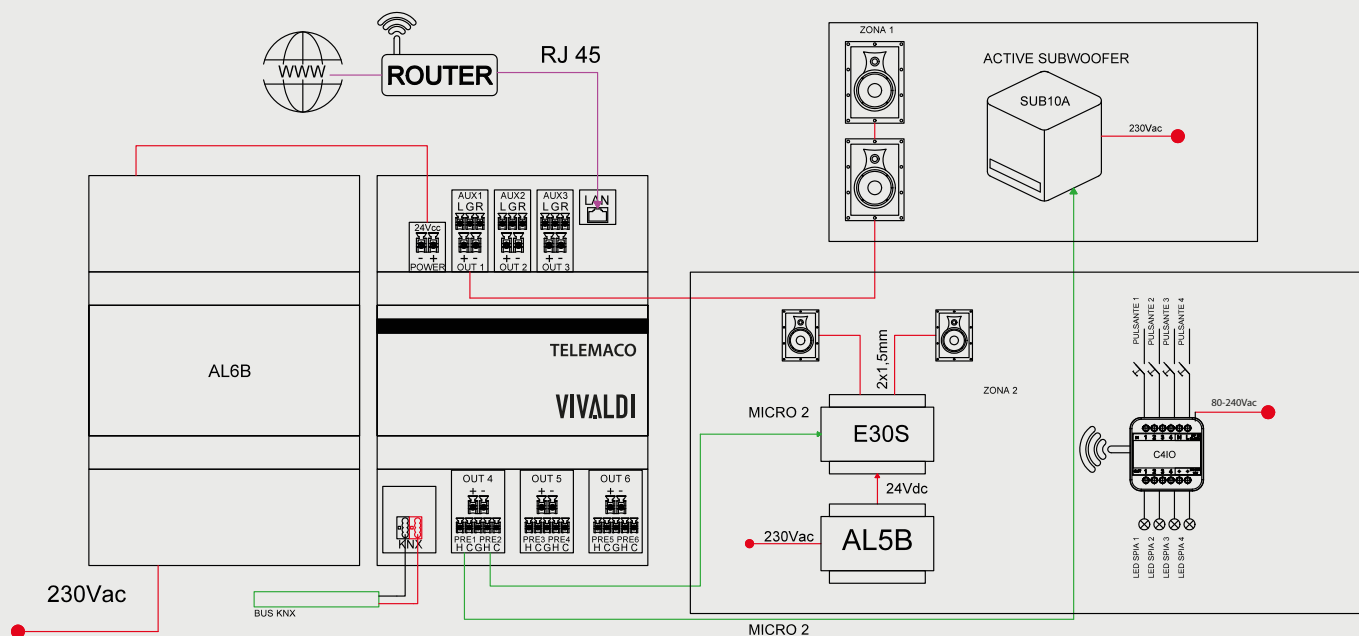

## Technical data

Power supply	24 Vdc
Max consumption	140W
Zones Power outputs	6 X 20 W RMS
Input sensibility	0.707 Vrms sbilanciato/unbalanced
Preout level	1 Vrms bilanciato/balanced
Network connection	10/100
Size	6 DIN units

Connections	1x 2P power supply
	3x 3P analog inputs preamplified
Audio source	6x 5P outputs
	6x 2P speakers outputs
	1x RJ45 LAN
	1x KNX (TP)
	Spotify connect, Airplay, Webradio, NAS, Youtube, Analog Input, Local music (mobile phone).

## C4IO

Modulo ingressi di zona con funzioni configurabili per il controllo delle sorgenti e volumi di Telemaco. Connettività WiFi. Webpage di configurazione. Funzioni in abbinamento: Incremento / decremento volume ingressi / uscite, attivazione muto e disattivazione, richiamo preset, avanti / indietro traccia player, stop, play / pausa player. Dimensioni 44x44x18 mm (LxHxP). Peso 0,05 Kg.

Zone interface with configurable buttons for Telemaco source and volume control. WiFi connectivity. Webpage configuration. Functions in conjunction: Increment / decreasing volume inputs/ outputs, mute and deactivation switch, preset recall, forward/backward track player, stop, play / pause player. Dimensions 44x44x18 mm (WxHxD). Weight 0,05 Kg