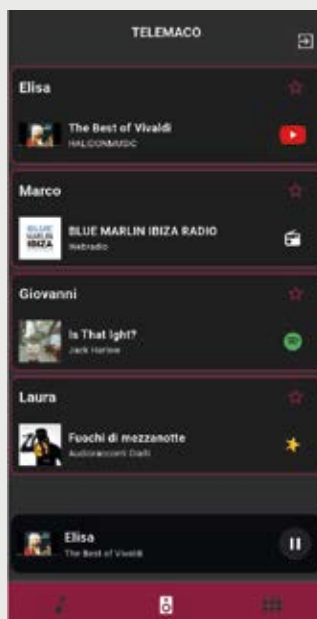

APP & Webpage

Accessories

Diffusori Speakers

In ognuna delle 6-12 zone del sistema è possibile collegare da 1 a 2 diffusori 8Ω (per un totale di 24 diffusori). Scegliere i modelli desiderati dal catalogo generale Vivaldi da pag. 116 a pag. 185, scaricabile tramite il QRCode.

In each of the 6-12 zones of the system you can connect 1 to 2 8Ω speakers (for a connection up to 24 speakers). Choose the desired models from the quick catalog Vivaldi from pag. 116 to pag. 185, downloadable via QRcode.

Espansioni Expansions

E30S, E80S, PMA, PSA

Per collegare un maggior numero di diffusori o per aumentare la potenza delle zone scegliere le espansioni di potenza o i finali di potenza dal catalogo generale Vivaldi.

To connect more speakers or increase the power zones Choose power expansions or power amplifiers from Vivaldi general catalogue.

TVE

Encoder su tappo copriforo. Può essere associato ad una funzione di C4IO. Indicare al momento dell'ordine serie civile e colore desiderati. Peso 0,01 Kg

Encoder on hole cap. Can be associated with a C4IO function. Indicate when ordering civil series and color desired. Weight 0,01 Kg

Power supply

AL6B

Alimentatore per 1 Telemaco. Da barra DIN (6 moduli). Input 100-240Vac 50Hz 1,8A. Output 24 Vdc 6,25A, 150W. Colore nero. Peso 0,35 Kg.

Power supply for 1 Telemaco. From DIN bar (6 modules). Input 100-240vac 50hz 1.8A. Output 24 Vdc 6,25A, 150W. Black color. Weight 0,35kg.

VIVALDI

Via E. Fermi, 8 - 30020 Noventa di Piave (VE) +39 0421 307825

vivaldigroup.it