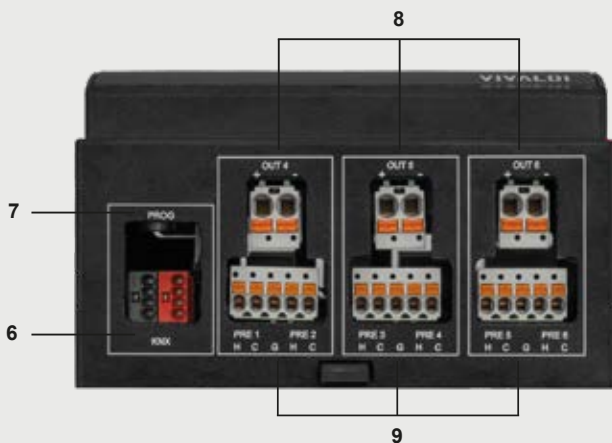

- 1 - Alimentazione 24Vdc
  Power supply 24vdc
- 2 - Slot per MicroSD Card
  MicroSD Card slot
- 3 - Ingressi ausiliari stereo sbilanciati
  Auxiliary unbalanced stereo inputs
- 4 - Porta RJ45 per connessione alla rete LAN
  RJ45 port for LAN connection
- 5 - Uscite amplificate per collegamento diffusori zone 1-2-3
  Amplified outputs for speakers connections zones 1-2-3

- 6 - Connettore bus KNX
  KNX bus connector
- 7 - Pulsante programmazione indirizzo fisico KNX
  KNX physical address programming button
- 8 - Uscite amplificate per collegamento diffusori zone 4-5-6
  Amplified outputs for speakers connections zones 4-5-6
- 9 - Uscite preamplificate bilanciate per espansioni di potenza
  Preamplified balanced outputs for power expansions