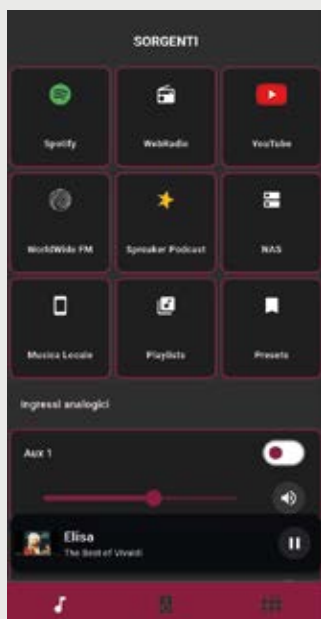

APP & Webpage

Accessories

Diffusori Speakers

In ognuna delle 6-12 zone del sistema è possibile collegare da 1 a 2 diffusori 8Ω (per un totale di 24 diffusori). Scegliere i modelli desiderati dal catalogo generale Vivaldi da pag. 116 a pag. 185, scaricabile tramite il QRCode.

In each of the 6-12 zones of the system you can connect 1 to 2 8Ω speakers (for a connection up to 24 speakers). Choose the desired models from the quick catalog Vivaldi from pag. 116 to pag. 185, downloadable via QRcode.

Espansioni Expansions

E30S, E80S, PMA, PSA

Per collegare un maggior numero di diffusori o per aumentare la potenza delle zone scegliere le espansioni di potenza o i finali di potenza dal catalogo generale Vivaldi.

To connect more speakers or increase the power zones Choose power expansions or power amplifiers from Vivaldi general catalogue.

TVE

Encoder su tappo copriforo. Può essere associato ad una funzione di C4IO. Indicare al momento dell'ordine serie civile e colore desiderati. Peso 0,01 Kg

Encoder on hole cap. Can be associated with a C4IO function. Indicate when ordering civil series and color desired. Weight 0,01 Kg

Power supply

AL6B

Alimentatore per 1 Telemaco. Da barra DIN (6 moduli). Input 100-240Vac 50Hz 1,8A. Output 24 Vdc 6,25A, 150W. Colore nero. Peso 0,35 Kg.

Power supply for 1 Telemaco. From DIN bar (6 modules). Input 100-240vac 50hz 1.8A. Output 24 Vdc 6,25A, 150W. Black color. Weight 0,35kg.

VIVALDI

Via E. Fermi, 8 - 30020 Noventa di Piave (VE) +39 0421 307825

vivaldigroup.it