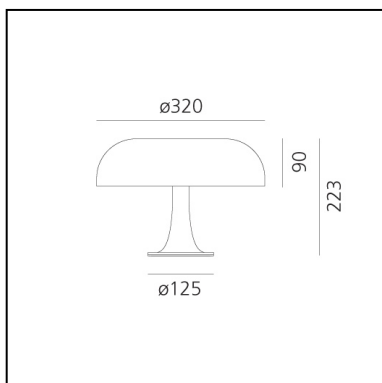

Nessino Red Special Edition

Giancarlo Mattioli
Gruppo Architetti Urbanisti
Città Nuova

IP20   **EAC**  **CE** 

LUMINAIRE

- Watt : **20W**
- Tensione di alimentazione: **220V-240V**

DESCRIZIONE

Nessino è un'icona del design italiano degli anni 60, un decennio di conquista della modernità in cui il design ridisegna il paesaggio domestico attraverso le prime applicazioni delle materie plastiche. Innovativa e democratica, la sua forma espressiva ispirata alla natura interpreta e sfida la tecnologia produttiva industriale.

CARATTERISTICHE

- Codice Prodotto: **0039080A**
- Colore: **Rosso**
- Installazione: **Tavolo**
- Materiale: **Corpo e diffusore in tecnopolimero**
- Serie: **Design Collection**
- Ambiente di utilizzo: **Interni**
- Emissione: **Diffusa E Diretta, diretta**
- design by: **Giancarlo Mattioli, Gruppo Architetti Urbanisti Città Nuova**

DIMENSIONI

- Altezza: **223 mm**
- Diametro: **320 mm**
- Diametro base: **125 mm**
- Resistenza all'impatto: **N/D**
- Prova del filo incandescente: **850°C**

SORGENTI NON FORNITE

- Categoria: **LED RETROFIT**
- Numero: **4**
- Watt: **2W**
- Attacco: **E14**