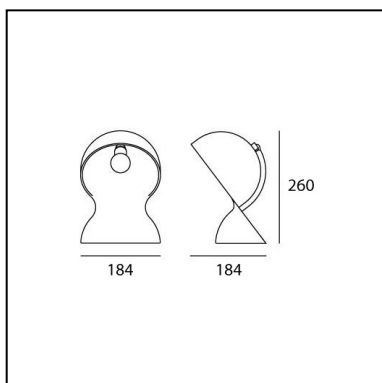

Dalù Arancio

Vico Magistretti

IP20   EAC  

LUMINAIRE

- Watt : **6W**
- Tensione di alimentazione: **220V-240V**
- Flusso luminoso emesso: **345lm**

DESCRIZIONE

Riedizione della lampada degli anni sessanta disegnata da Vico Magistretti, Dalù esprime lo spirito del nostro tempo. È proposta in diversi colori e finiture pur conservando l'inconfondibile design originario. La lampada è composta da una scocca in materiale termoplastico stampata.

CARATTERISTICHE

- Codice Prodotto: **1466070A**
- Colore: **Arancio**
- Installazione: **Tavolo**
- Materiale: **Policarbonato**
- Serie: **Design Collection**
- Ambiente di utilizzo: **Interni**
- Area di utilizzo: **Residential**
- Emissione: **Diretta, diffusa**
- design by: **Vico Magistretti**

DIMENSIONI

- Lunghezza: **184 mm**
- Larghezza: **184 mm**
- Altezza: **260 mm**
- Resistenza all'impatto: **N.D.**
- Prova del filo incandescente: **N.D.°**

SORGENTI NON FORNITE

- Categoria: **LED RETROFIT**
- Numero: **1**
- Watt: **6W**
- Attacco: **E14**