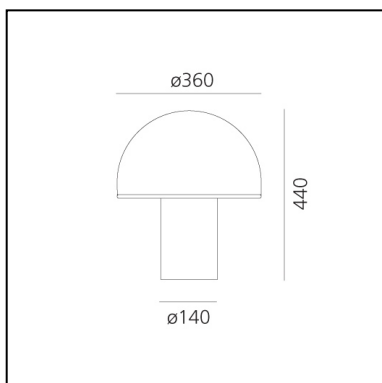

Onfale Grande

Luciano Vistosi

IP20   EAC 

LUMINAIRE

- Watt : **18W**
- Tensione di alimentazione: **220V-240V**
- Flusso luminoso emesso: **1388lm**
- Efficiency: **70%**
- Efficacy: **77.13lm/W**
- CRI: **80**

DESCRIZIONE

Onfale, disegnata da Luciano Vistosi nel 1978, è un capolavoro di design che cattura l'attenzione di chiunque la veda. La sua forma sinuosa e tondeggiante richiama la forma perfetta di un fungo. È caratterizzata da una struttura in vetro soffiato e un diffusore in vetro opalino, che garantiscono un'illuminazione uniforme e piacevole. Il bordo del diffusore in cristallo trasparente riportato a caldo caratterizza la forma elementare svelando una speciale maestria nella lavorazione artigianale del vetro.

Disponibile in 3 dimensioni, Onfale Grande e Medio sono caratterizzate dall'utilizzo di una seconda lampadina posizionata all'interno del corpo lampada che garantisce un'emissione di luce perfettamente omogenea in tutta la lampada.

DIMENSIONI

- Altezza: **440 mm**
- Diametro: **360 mm**
- Diametro base: **140 mm**

SORGENTI NON FORNITE

- Categoria: **LED RETROFIT**
- Numero: **1**
- Watt: **8W**
- Attacco: **E27**
- Categoria: **LED RETROFIT**
- Numero: **1**
- Watt: **2W**
- Attacco: **E14**