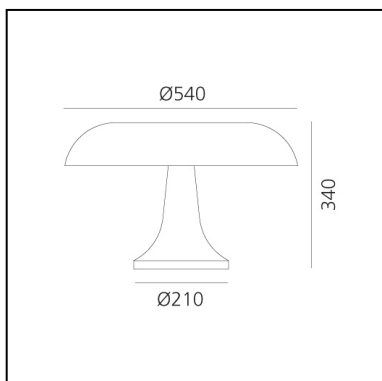

## LUMINAIRE

- Watt : **4x5W**
- Tensione di alimentazione: **220V-240V**

## CARATTERISTICHE

- Codice Prodotto: **0056050A**
- Colore: **Arancione**
- Installazione: **Tavolo**
- Materiale: **Corpo e diffusore in tecnopolimero**
- Serie: **Design Collection, Modern Classic**
- Ambiente di utilizzo: **Interni**
- Emissione: **Diffusa E Diretta**
- design by: **Giancarlo Mattioli, Gruppo Architetti Urbanisti Città Nuova**

## DIMENSIONI

- Altezza: **340 mm**
- Diametro: **540 mm**
- Diametro base: **210 mm**
- Resistenza all'impatto: **N/D**
- Prova del filo incandescente: **850°C**