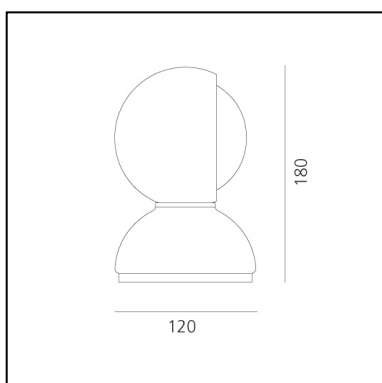

Eclisse PVD Black

Vico Magistretti

IP20   EAC  

LUMINAIRE

- Watt : **5W**
- Tensione di alimentazione: **220V-240V**
- Flusso luminoso emesso: **170lm**

DESCRIZIONE

Eclisse, disegnata da Vico Magistretti nel 1965, ha vinto il Compasso d'Oro nel 1967 ed è diventata la rappresentante del design italiano nel mondo. Eclisse è un equilibrio all'avanguardia tra forma e funzione, design e utilità. La base del concetto sta nella sua funzionalità di regolazione dell'intensità della luce attraverso il suo paralume interno rotante che "eclissa" la sorgente luminosa. Infatti, con un involucro esterno fisso e un involucro interno mobile, la lampada può fornire luce diretta o diffusa.

Lampada da tavolo, può anche essere montata a parete. Corpo in metallo verniciato disponibile nei colori bianco, rosso, arancione o giallo e in versione PVD, realizzate con un innovativo e sostenibile processo di deposizione sottovuoto di metallo ("sputtering"), disponibile in nero, ottone, rame o mirror.

DIMENSIONI

- Altezza: **180 mm**
- Diametro: **120 mm**
- Diametro base: **120 mm**
- Resistenza all'impatto: **N/D**
- Prova del filo incandescente: **850°**

SORGENTI NON FORNITE

- Categoria: **LED RETROFIT**
- Numero: **1**
- Watt: **5W**
- Attacco: **E14**