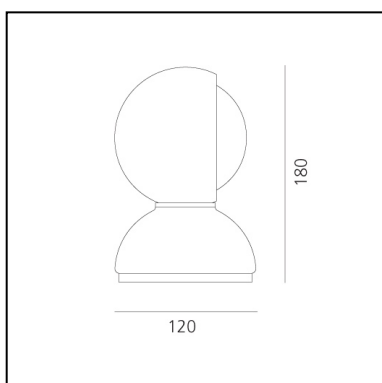

Eclisse Giallo

Vico Magistretti

IP20   EAC  

LUMINAIRE

- Watt : **5W**
- Tensione di alimentazione: **220V-240V**
- Flusso luminoso emesso: **170lm**

DESCRIZIONE

Eclisse, disegnata da Vico Magistretti nel 1965, ha vinto il Compasso d'Oro nel 1967 ed è diventata la rappresentante del design italiano nel mondo. Eclisse è un equilibrio all'avanguardia tra forma e funzione, design e utilità. La base del concetto sta nella sua funzionalità di regolazione dell'intensità della luce attraverso il suo paralume interno rotante che "eclissa" la sorgente luminosa. Infatti, con un involucro esterno fisso e un involucro interno mobile, la lampada può fornire luce diretta o diffusa.

Lampada da tavolo, può anche essere montata a parete. Corpo in metallo verniciato disponibile nei colori bianco, rosso, arancione o giallo e in versione PVD, realizzate con un innovativo e sostenibile processo di deposizione sottovuoto di metallo ("sputtering"), disponibile in nero, ottone, rame o mirror.

DIMENSIONI

- Altezza: **180 mm**
- Diametro: **120 mm**
- Diametro base: **120 mm**
- Resistenza all'impatto: **N/D**
- Prova del filo incandescente: **850°**

SORGENTI NON FORNITE

- Categoria: **LED RETROFIT**
- Numero: **1**
- Watt: **5W**
- Attacco: **E14**