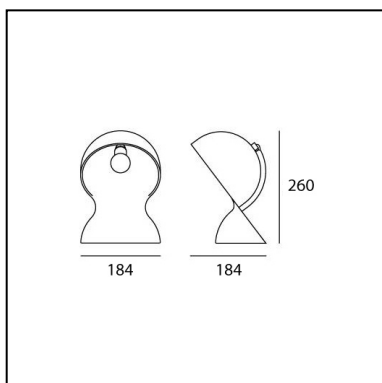

Dalù Nero

Vico Magistretti

IP20   EAC  

LUMINAIRE

- Watt : **6W**
- Tensione di alimentazione: **220V-240V**
- Flusso luminoso emesso: **345lm**

DESCRIZIONE

Riedizione della lampada degli anni sessanta disegnata da Vico Magistretti, Dalù esprime lo spirito del nostro tempo. È proposta in diversi colori e finiture pur conservando l'inconfondibile design originario. La lampada è composta da una scocca in materiale termoplastico stampata.

CARATTERISTICHE

- Codice Prodotto: **1466030A**
- Colore: **Nero**
- Installazione: **Tavolo**
- Materiale: **polycarbonato**
- Serie: **Design Collection**
- Ambiente di utilizzo: **Interni**
- Area di utilizzo: **Residential**
- Emissione: **Diretta, diffusa**
- design by: **Vico Magistretti**

DIMENSIONI

- Lunghezza: **184 mm**
- Larghezza: **184 mm**
- Altezza: **260 mm**
- Resistenza all'impatto: **N.D.**
- Prova del filo incandescente: **N.D.°**

SORGENTI NON FORNITE

- Categoria: **LED RETROFIT**
- Numero: **1**
- Watt: **6W**
- Attacco: **E14**