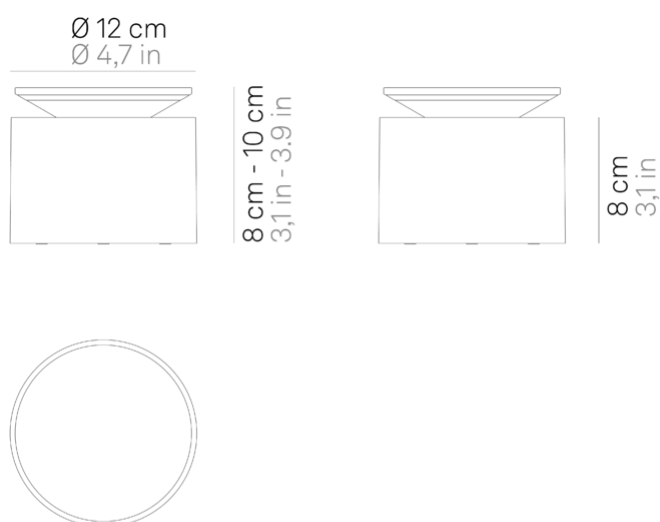

Push-Up _Tavolo

Push-up è una lampada da tavolo a batteria, portatile e ricaricabile. Premendo la parte superiore della lampada, questa si solleva e contemporaneamente si accende; premendo nuovamente fino alla chiusura, la lampada si spegne. Sotto la base è presente un controllo "touch", che – quando la parte superiore della lampada è sollevata – permette lo spegnimento, la regolazione dell'intensità luminosa e la selezione della temperatura di colore della luce tra 2200 K, 2700 K e 3000 K. Grazie a un alto indice di protezione, la lampada è utilizzabile anche all'esterno. Possiede un sistema di controllo elettronico che monitora e segnala l'autonomia residua della batteria, permettendo di ottimizzare le ricariche ed effettuarle sempre in maniera corretta. È dotata di base di ricarica a contatto; caricabatterie non incluso.

Push-Up _Tavolo

Specifiche illuminotecniche

sorgente	LED
tipologia	SMD
potenza totale	2,2 W
potenza scheda LED	2,2 W
temperatura colore	2200 - 2700 - 3000 K
lumen lampada	105 - 127 - 134 lm
lumen LED	207 - 235 - 248 lm
fascio luminoso	45°
CRI	> 80
classe energetica sorgente luminosa	F
dimmer	TOUCH DIMMER
sensore di presenza	NO

■ Nero

LD0350RP

33 cm • 51 cm • 5.8 cm • 2,2 W
• IP20 • 100-240V • 50/60 Hz

■ Nero

LD0490UA

2.5 cm • 4 cm • 8 cm • IP20
• 100-240V • 50/60 Hz

■ Bianco

LD1050RB

Ø 10 cm • 1.1 cm • IP20
• 5Vdc max.1A • 50/60 Hz

■ Nero