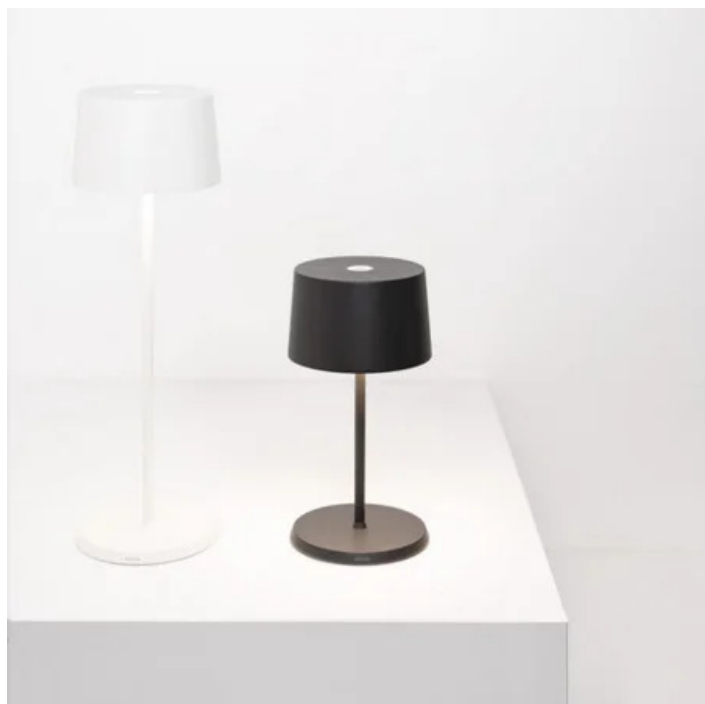

Olivia mini _Tavolo

Olivia mini è una lampada da tavolo a batteria, portatile e ricaricabile. Nella parte superiore della testa è presente un controllo "touch", che permette l'accensione, la regolazione dell'intensità luminosa e la selezione della temperatura di colore della luce tra 2700 K e 3000 K. Olivia mini possiede inoltre la funzione di memoria dell'impostazione di dimmerazione, che memorizza gli step di dimmerazione: di conseguenza, ad ogni accensione, l'intensità luminosa corrisponderà a quella precedentemente impostata. Grazie a un alto indice di protezione, la lampada è utilizzabile anche all'esterno. È dotata di base di ricarica a contatto; caricabatterie incluso.

Ø 11 cm
Ø 4,3 in

22 cm
8,7 in

6,8 cm
2,6 in

0,9 cm
0,3 in

Ø 11 cm
Ø 4,3 in

LED

dimmerabile

IP65

29 cm • 47 cm • 4 cm • 2,2 W
• IP20 • 100-240V • 50/60 Hz

■ Nero