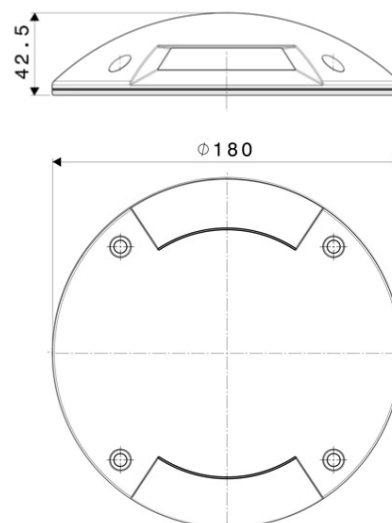

SQUEEZE – Ø 180 – 230V

scheda prodotto

COD. 1468

AN AN = Antracite
AG AG = Grigio Alluminio

3K – 3000K / **4K** – 4000K

Ø 180 mm

H 42.5 mm

LAMPADA	LED
LUMEN NOMINALI	920
LUMEN REALI	188
POTENZA	8W (2x4W)
TENSIONE	207-240V 50/60Hz
IP	IP 67
IK	IK10 (20 joules)
CLASSE	 Classe I
CERTIFICAZIONE	
CONFORMITÀ	EN 60598-1 +2-1
CLASSE ENERGETICA LED	F

Lampada calpestabile da terra senza parti incassate

Struttura: corpo lampada in alluminio pressofuso a basso tenore di rame

Viti inox

Diffusore in policarbonato anti UV

Passacavo in alluminio anticorodal anodizzato con resinatura interna stagna del cablaggio - sistema ACQUASTOP

Fornita con 1,5 m di cavo interrabile in poliuretano 3x1 H07RN-F / Su richiesta: lunghezza cavo 7 m (cod. + MT7)

Carico max. 500 kg

Sorgente luminosa: modulo LED a tensione di rete, compatibile con dimmer a taglio di fase / CRI≥80 / Ottica 70° per faccia