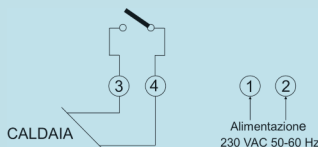

NEXU può essere gestito anche tramite comandi a voce con l'impiego di Assistenti vocali (Google Home,...)

Caratteristiche Tecniche

Alimentazione	230 V AC 50-60 Hz
Portata dei contatti	5 (1) A a 250 V AC
Tipo di contatto	Semplice in apertura
Tipo di regolazione	ON-OFF
Differenziale	Regolabile da 0,2°C a 1°C (default 0,2 °C)
Precisione temperatura	± 1 °C
Risoluzione	0,1 °C
Regolazione della temperatura	Da +5 °C a +35 °C
Regolazione della temperatura Antigelo	Da +1 °C a +9 °C (default +5 °C)
Correzione lettura Temperatura	Da -3,5 °C a +3,5 °C
Visualizzazione temperatura misurata	Da +0 °C a +50 °C
Temperatura di funzionamento	Da +0 °C a +50 °C
Display	LCD a retroilluminazione negativa
Grado di protezione	IP 20
Classe di protezione	Classe II in condizione di montaggio corretta
Installazione	Parete o su scatola 503 (3 moduli)

Modelli

Codice	Modello	Colore
OB326200	NEXU WIFI BIANCO	Bianco
OB326210	NEXU WIFI NERO	Nero

Collegamento

Dimensioni (mm)

Apple, il logo Apple, iPhone, e iPad sono marchi di Apple Inc., registrati negli Stati Uniti e in altri Paesi. App Store è un marchio di servizio di Apple Inc. Google Play, il logo di Google Play e Android sono marchi di proprietà di Google Inc. Google Assistant, il logo di Google Assistant è un marchio di proprietà di Google Inc.