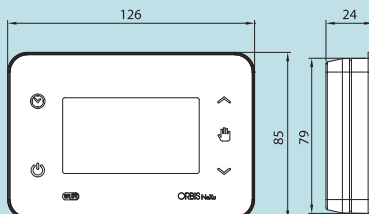

NEXU può essere gestito anche tramite comandi a voce con l'impiego di Assistenti vocali (Google Home,...)

Caratteristiche Tecniche

Alimentazione	230 V AC 50-60 Hz
Portata dei contatti	5 (1) A a 250 V AC
Tipo di contatto	Semplice in apertura
Tipo di regolazione	ON-OFF
Differenziale	Regolabile da 0,2°C a 1°C (default 0,2 °C)
Precisione temperatura	± 1 °C
Risoluzione	0,1 °C
Regolazione della temperatura	Da +5 °C a +35 °C
Regolazione della temperatura Antigelo	Da +1 °C a +9 °C (default +5 °C)
Correzione lettura Temperatura	Da -3,5 °C a +3,5 °C
Visualizzazione temperatura misurata	Da +0 °C a +50 °C
Temperatura di funzionamento	Da +0 °C a +50 °C
Display	LCD a retroilluminazione negativa
Grado di protezione	IP 20
Classe di protezione	Classe II in condizione di montaggio corretta
Installazione	Parete o su scatola 503 (3 moduli)

Modelli

Codice	Modello	Colore
OB326200	NEXU WIFI BIANCO	Bianco
OB326210	NEXU WIFI NERO	Nero

Collegamento

Dimensioni (mm)

Apple, il logo Apple, iPhone, e iPad sono marchi di Apple Inc., registrati negli Stati Uniti e in altri Paesi. App Store è un marchio di servizio di Apple Inc. Google Play, il logo di Google Play e Android sono marchi di proprietà di Google Inc. Google Assistant, il logo di Google Assistant è un marchio di proprietà di Google Inc.