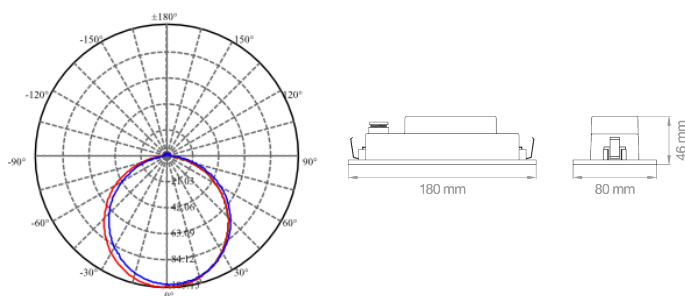

## SEGNAPASSO 5W TRICOLOR

Per scatole standard 506 Segnapasso LED dimmerabile rettangolare da incasso 5W - 230V flangia intercambiabile Grazie allo switch integrato è possibile commutare il colore del LED scegliendo tra 3000K, 4000K o 6400K G

**Non incluso / Not included:**

- Cassaforma 506  
Formwork 506

Codice Code	Potenza Power	Tensione Voltage	Lumen (real)	Kelvin	LED	CRI	Fascio Beam Angle	IP	Finitura Finish	Lunghezza cavo Cable length	PKG
SPLED506MC	5W	220 - 240V	320 Lm	3000K-4000K-6400K	SMD	>80Ra	120°	IP 65	inox/bianco / stainless steel/white	15 cm	1/50