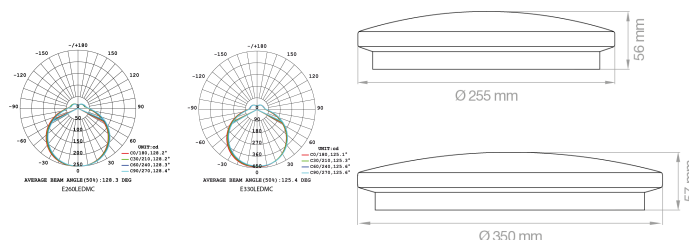

# PLAFONIERE LED TRICOLOR ROTONDE

Plafoniere da parete o soffitto 12W - 24W 230V Grazie allo switch integrato è possibile commutare il colore del LED scegliendo tra 3000K, 4000K o 6000K G

Wall or ceiling light fitting 12W - 24W 230V Thanks to the integrated switch, you can change the colour of the LED choosing by 3000K, 4000K or 6000K G

Codice Code	Potenza Power	Tensione Voltage	Lumen (real)	Kelvin	LED	Fascio Beam Angle	IP	PKG
E260LEDMC	12W	220 - 240V	980Lm	3000K-4000K-6000K	SMD	160°	IP 20	1/24
E330LEDMC	24W	220 - 240V	1830 Lm	3000K-4000K-6000K	SMD	160°	IP 20	1/12