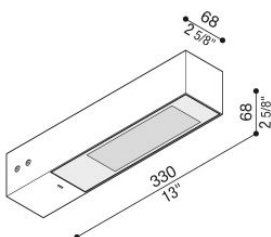

Colori disponibili:

Bianco RAL 9010

Grigio High Tech RAL 9006

Grigio antracite RAL 7021

Corten