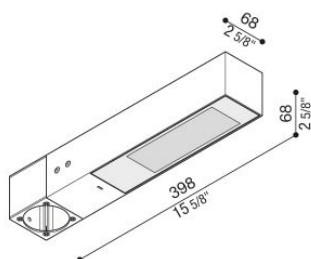

Flag 330 Post

LL14030E

LOMBARDO

NEW

Colore: Grigio antracite RAL 7021

Colori disponibili:

Bianco RAL 9010

Grigio High Tech RAL 9006

Grigio antracite RAL 7021

Corten

Informazioni tecniche:

Tipologia prodotto:	Palo 1 lampada
Tipo di diffusore:	Vetro serigrafato
Tipo lampada:	LED
Classe energetica:	A++
Temperatura colore:	<input type="checkbox"/> N 4000K <input checked="" type="checkbox"/> 3 3000K, Im -5% <input type="checkbox"/> 2 2700K, Im -5%
Inclinazione ottica:	<input type="checkbox"/> S Spot-25° <input type="checkbox"/> W Wide <input type="checkbox"/> A Asymm. <input type="checkbox"/> D Diff.
CRI:	>80
Rischio fotobiologico:	RG0
Watt:	19
Lumen:	2850
Real Lumen:	Max 1980
Alimentazione:	<input checked="" type="checkbox"/> 220-240 V
Classe di isolamento:	<input type="checkbox"/> CL.II
Grado di protezione:	IP 66
Resistenza alla rottura:	IK 07 2J xx5
Marchi di Conformità:	CE UK
Pezzi per confezione:	1

Fornito con adattatore per installazione su palo standard Ø60mm.

Descrizione del prodotto:

Corpo in alluminio pressofuso; elevata resistenza all'ossidazione grazie al trattamento di cataforesi e alla verniciatura con resine poliestere stabilizzata ai raggi UV. Diffusore in vetro temprato e serigrafato. Guarnizioni in silicone. Riflettore in alluminio anodizzato. Bulloneria in acciaio inox A4. Prodotto inaccessibile fornito con connettore rapido presa-spina IP68 con barriera anti condensa. LED 4000K (N), 3000K (3) o 2700K (2). Nessun rischio fotobiologico, RG0 gruppo di rischio esente (EN62471).