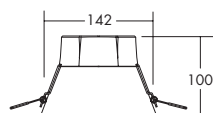

## Amy LED 2000 lm

95 lm/W 

cd/klm ULOR: 0% DLOR:  
100% LOR: 100%

Ø200

Ø150

Ø105

## Installazione/ Montaggio

Amy LED può essere installato in una vasta gamma di controsoffitti da 2 a 20 mm di spessore (AMY 150 e 200 LED DL) o da 2 a 15 mm di spessore (AMY 100 LED DL).