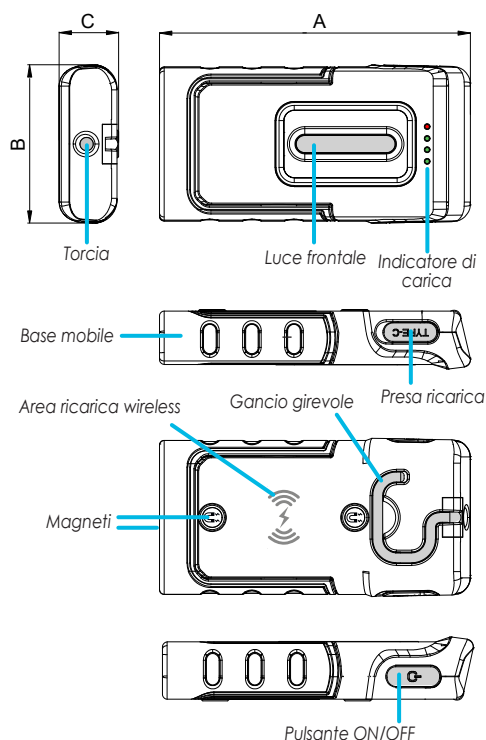

CBL03-W

LAMPADA A LED

Dati tecnici

Emissione	Luce frontale	Torcia
Potenza nominale	3 W (COB)	1 W (SMD)
Flusso luminoso	300 lm	100 lm
Funzione dimmer	100-300 lm	-
Autonomia illuminazione	3 h	6 h
Temperatura colore	5700 K	
Temperatura di esercizio	- 10°C ~ + 40°C	
Classe di protezione	III	
Resistenza agli urti	IK 08	
Grado di protezione	IP 65	
Tempo di ricarica	~ 3 h	
Batteria ricaricabile	Li-poly 3.7 V ; 1500 mAh	
Ingresso lampada	5 V ⚡ 1 A (USB tipo C)	
Peso	190 g	
Dimensioni (A x B x C)	133 x 68 x 25 mm	

Descrizione

- La lampada a led CBL03-W è la mini-lampada che può essere utilizzata su tavolo oppure appesa su superfici metalliche grazie al comodo magnete o al gancio di sospensione.
- È dotata di impugnatura antiscivolo ergonomica per facilitarne ulteriormente l'impiego.
- I 2 punti luce con la funzione dimmer permettono di modulare l'intensità e l'autonomia al bisogno.
- La compattezza la rende ideale da tasca per giacca o pantaloni da lavoro.

Accessori a corredo

- Cavo di ricarica USB - USB type C
- Caricabatteria: 100 - 240 V 50/60 Hz

Dati commerciali

- Tipo: CBL03-W
- Codice ETIM 7.0: EC000987
- GTIN (EAN13): 8051316021793
- Confezione: 1 pz