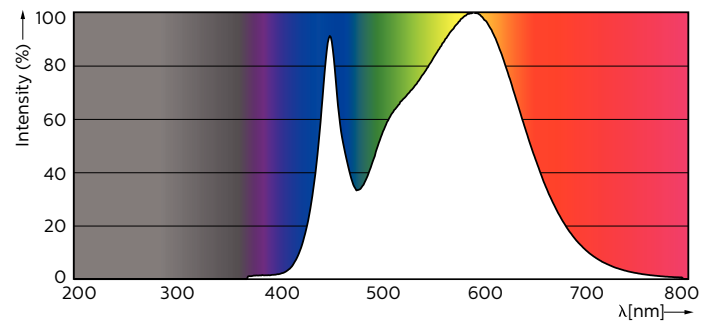

CorePro LEDtube EM/Mains

Consumo energetico kWh/1000 h	20 kWh
Dati del prodotto	
Codice prodotto completo	871869671091300
Nome prodotto ordine	CorePro LEDtube 1500mm 20W 840
EAN/UPC - Prodotto	8718696710913
Codice d'ordine	71091300

Codice Locale	CORE58840
Numeratore - Quantità per confezione	1
Numeratore - Confezioni per scatola esterna	10
N. materiale (12NC)	929001337902
Peso netto (Pezzo)	0,270 kg

Warnings and safety

Disegno tecnico

A3

Product	D1	D2	A1	A2	A3
CorePro LEDtube 1500mm 20W 840	25,7 mm	28 mm	1500 mm	1507,1 mm	1514,2 mm

TLED 5ft 220-240V 20-57W 2200lm 4000K

Fotometrie

LEDtube 1500mm 20W G13 840 2200lm

LEDtube 1500mm 20W G13 840 2200lm