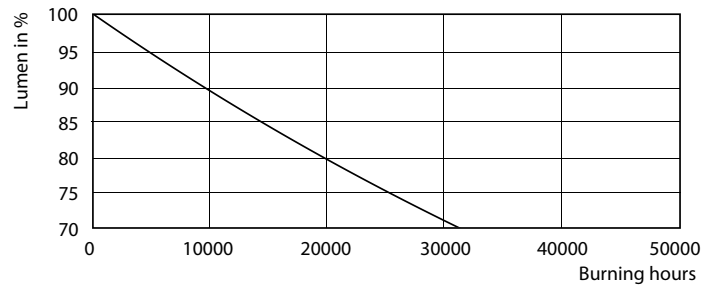

LEDtube 1500mm 20W G13 840 2200lm