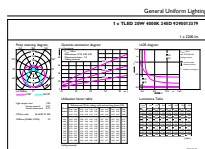

CorePro LEDtube EM/Mains

Consumo energetico kWh/1000 h	20 kWh
Dati del prodotto	
Codice prodotto completo	871869671091300
Nome prodotto ordine	CorePro LEDtube 1500mm 20W 840
EAN/UPC - Prodotto	8718696710913
Codice d'ordine	71091300

Codice Locale	CORE58840
Numeratore - Quantità per confezione	1
Numeratore - Confezioni per scatola esterna	10
N. materiale (12NC)	929001337902
Peso netto (Pezzo)	0,270 kg

Warnings and safety

Disegno tecnico

A3

Product	D1	D2	A1	A2	A3
CorePro LEDtube 1500mm 20W 840	25,7 mm	28 mm	1500 mm	1507,1 mm	1514,2 mm

TLED 5ft 220-240V 20-57W 2200lm 4000K

Fotometrie

LEDtube 1500mm 20W G13 840 2200lm

LEDtube 1500mm 20W G13 840 2200lm